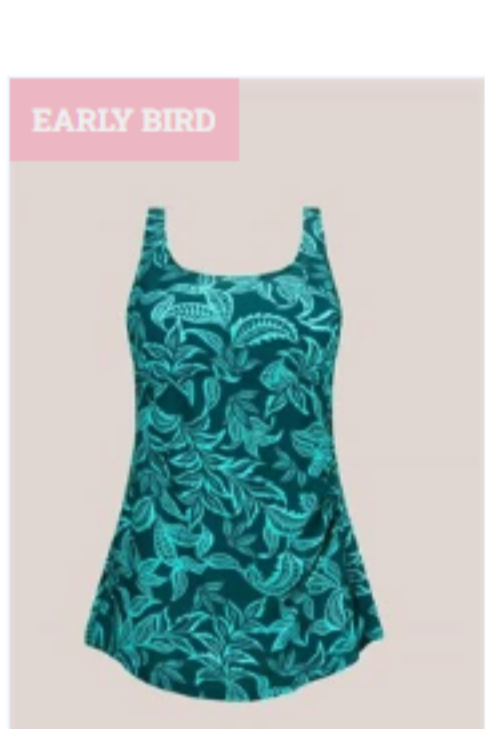

Lagos Tankini top

Lagos Bermuda de bain

Lazio Slip Taille Medium: Early Bird

Lazio Haut de bikini bandeau à soutien-gorge souple: Early Bird

Lazio Doublure Sculptante Devant: Early Bird

Lazio Une Pièce: Early Bird

Treviso Tankini: Early Bird

Treviso Une Pièce: Early Bird

Treviso Une Pièce: Early Bird

Treviso Une Pièce: Early Bird

Salerno Slip Taille Medium: Early Bird

Salerno Top 2 Pièces Sans Armatures: Early Bird

Salerno Tankini: Early Bird

Salerno Sarong: Early Bird

Salerno Une Pièce: Early Bird

Turin Jupe de Bain: Early Bird

Turin Culotte Haute: Early Bird

Turin Blouson: Early Bird

Turin Doublure Sculptante Devant et Dos: Early Bird

Turin Une Pièce: Early Bird