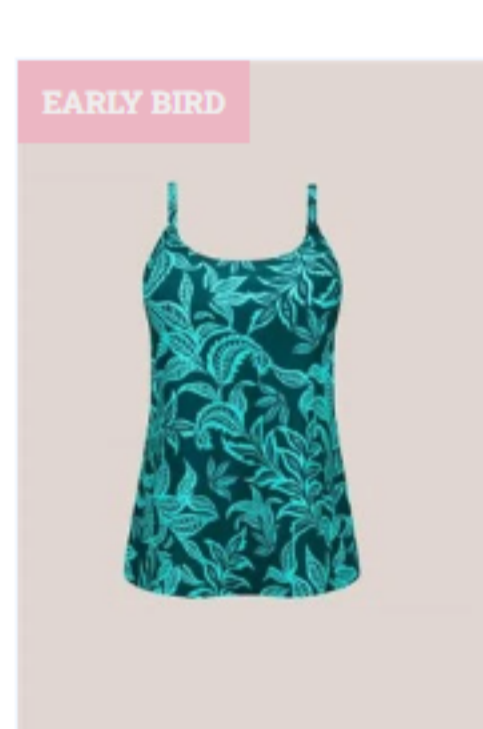

Lagos Tankini top

Lagos Bermuda de bain

Lazio Slip Taille Medium: Early Bird

Lazio Haut de bikini bandeau à soutien-gorge souple: Early Bird

Lazio Doublure Sculptante Devant: Early Bird

Lazio Une Pièce: Early Bird

Treviso Tankini: Early Bird

Treviso Une Pièce: Early Bird

Treviso Une Pièce: Early Bird

Treviso Une Pièce: Early Bird

Salerno Slip Taille Medium: Early Bird

Salerno Top 2 Pièces Sans Armatures: Early Bird

Salerno Tankini: Early Bird

Salerno Sarong: Early Bird

Salerno Une Pièce: Early Bird

Turin Jupe de Bain: Early Bird

Turin Culotte Haute: Early Bird

Turin Blouson: Early Bird

Turin Doublure Sculptante Devant et Dos: Early Bird

Turin Une Pièce: Early Bird