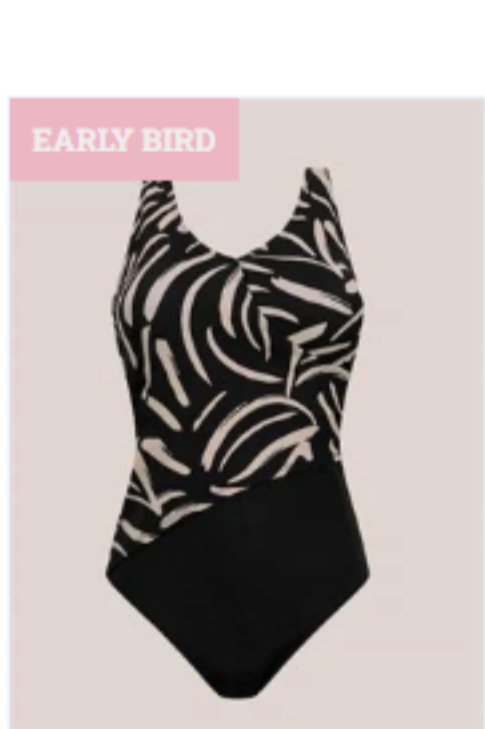

Lagos Tankini top

Lagos Bermuda de bain

Lazio Slip Taille Medium: Early Bird

Lazio Haut de bikini bandeau à soutien-gorge souple: Early Bird

Lazio Doublure Sculptante Devant: Early Bird

Lazio Une Pièce: Early Bird

Treviso Tankini: Early Bird

Treviso Une Pièce: Early Bird

Treviso Une Pièce: Early Bird

Treviso Une Pièce: Early Bird

Salerno Slip Taille Medium: Early Bird

Salerno Top 2 Pièces Sans Armatures: Early Bird

Salerno Tankini: Early Bird

Salerno Sarong: Early Bird

Salerno Une Pièce: Early Bird

Turin Jupe de Bain: Early Bird

Turin Culotte Haute: Early Bird

Turin Blouson: Early Bird

Turin Doublure Sculptante Devant et Dos: Early Bird

Turin Une Pièce: Early Bird

Casoria Culotte Haute: Early Bird

Casoria Tankini: Early Bird

Casoria Maillot une pièce à encolure haute: Early Bird

Casoria Top: Early Bird

Culotte taille haute Manila

Bikini avec encolure haute Manila

Blouson Manila