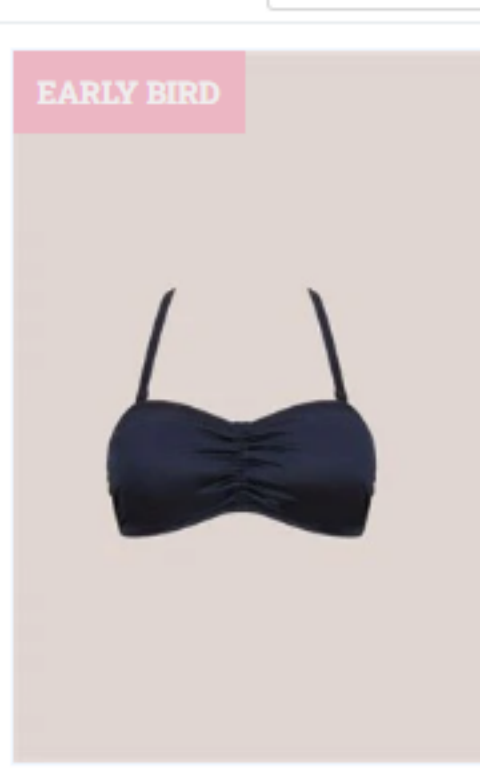

Lagos Tankini top

Lagos Bermuda de bain

Lazio Slip Taille Medium: Early Bird

Lazio Haut de bikini bandeau à soutien-gorge souple: Early Bird

Lazio Doublure Sculptante Devant: Early Bird

Lazio Une Pièce: Early Bird

Istria Slip: Early Bird

Istria Top 2 Pièces Sans Armatures: Early Bird

Istria Tankini: Early Bird

Istria Doublure Sculptante Devant: Early Bird

Istria Une Pièce: Early Bird

Treviso Slip: Early Bird

Treviso Top 2 Pièces Sans Armatures: Early Bird

Treviso Tankini: Early Bird

Treviso Une Pièce: Early Bird

Treviso Une Pièce: Early Bird

Treviso Une Pièce: Early Bird

Salerno Slip Taille Medium: Early Bird

Salerno Top 2 Pièces Sans Armatures: Early Bird

Salerno Tankini: Early Bird