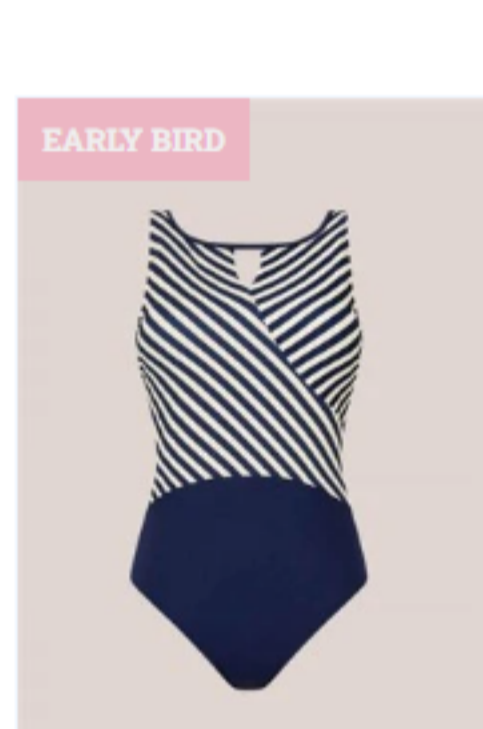

Lagos Tankini top

Lagos Bermuda de bain

Lazio Slip Taille Medium: Early Bird

Lazio Haut de bikini bandeau à soutien-gorge souple: Early Bird

Lazio Doublure Sculptante Devant: Early Bird

Lazio Une Pièce: Early Bird

Treviso Tankini: Early Bird

Treviso Une Pièce: Early Bird

Treviso Une Pièce: Early Bird

Treviso Une Pièce: Early Bird

Salerno Slip Taille Medium: Early Bird

Salerno Top 2 Pièces Sans Armatures: Early Bird

Salerno Tankini: Early Bird

Salerno Sarong: Early Bird

Salerno Une Pièce: Early Bird

Turin Jupe de Bain: Early Bird

Turin Culotte Haute: Early Bird

Turin Blouson: Early Bird

Turin Doublure Sculptante Devant et Dos: Early Bird

Turin Une Pièce: Early Bird

Casoria Culotte Haute: Early Bird

Casoria Tankini: Early Bird

Casoria Maillot une pièce à encolure haute: Early Bird

Casoria Top: Early Bird

Culotte taille haute Manila

Bikini avec encolure haute Manila

Blouson Manila