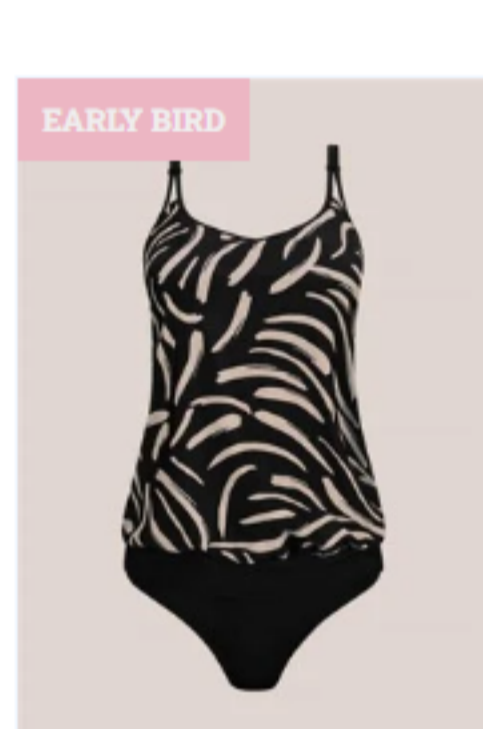

Lagos Tankini top

Lagos Bermuda de bain

Lazio Slip Taille Medium: Early Bird

Lazio Haut de bikini bandeau à soutien-gorge souple: Early Bird

Lazio Doublure Sculptante Devant: Early Bird

Lazio Une Pièce: Early Bird

Treviso Tankini: Early Bird

Treviso Une Pièce: Early Bird

Treviso Une Pièce: Early Bird

Treviso Une Pièce: Early Bird

Salerno Slip Taille Medium: Early Bird

Salerno Top 2 Pièces Sans Armatures: Early Bird

Salerno Tankini: Early Bird

Salerno Sarong: Early Bird

Salerno Une Pièce: Early Bird

Turin Jupe de Bain: Early Bird

Turin Culotte Haute: Early Bird

Turin Blouson: Early Bird

Turin Doublure Sculptante Devant et Dos: Early Bird

Turin Une Pièce: Early Bird

Casoria Culotte Haute: Early Bird

Casoria Tankini: Early Bird

Casoria Maillot une pièce à encolure haute: Early Bird

Casoria Top: Early Bird

Culotte taille haute Manila

Bikini avec encolure haute Manila

Blouson Manila