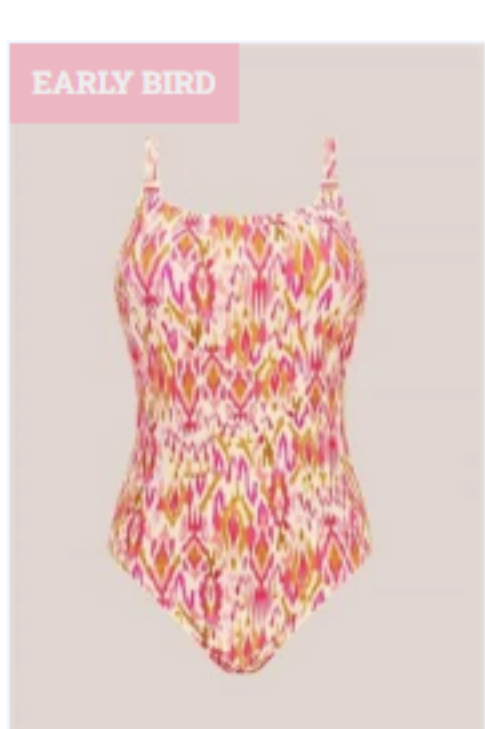

Lagos Tankini top

Lagos Bermuda de bain

Lazio Slip Taille Medium: Early Bird

Lazio Haut de bikini bandeau à soutien-gorge souple: Early Bird

Lazio Doublure Sculptante Devant: Early Bird

Lazio Une Pièce: Early Bird

Istria Slip: Early Bird

Istria Top 2 Pièces Sans Armatures: Early Bird

Istria Tankini: Early Bird

Istria Doublure Sculptante Devant: Early Bird

Istria Une Pièce: Early Bird

Treviso Slip: Early Bird

Treviso Top 2 Pièces Sans Armatures: Early Bird

Treviso Tankini: Early Bird

Treviso Une Pièce: Early Bird

Treviso Une Pièce: Early Bird

Treviso Une Pièce: Early Bird

Salerno Slip Taille Medium: Early Bird

Salerno Top 2 Pièces Sans Armatures: Early Bird

Salerno Tankini: Early Bird