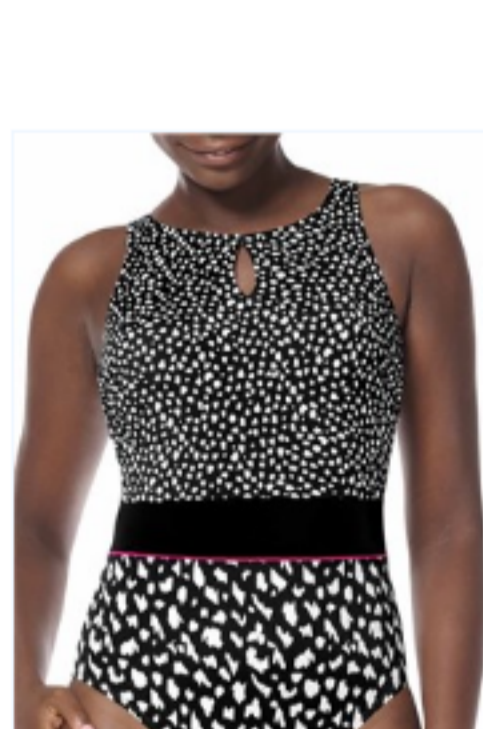

Lagos Tankini top

Lagos Bermuda de bain

Lazio Slip Taille Medium: Early Bird

Lazio Haut de bikini bandeau à soutien-gorge souple: Early Bird

Lazio Doublure Sculptante Devant: Early Bird

Lazio Une Pièce: Early Bird

Casoria Culotte Haute: Early Bird

Casoria Tankini: Early Bird

Casoria Maillot une pièce à encolure haute: Early Bird

Casoria Top: Early Bird

Culotte taille haute Manila

Bikini avec encolure haute Manila

Blouson Manila

Sarong Manila

Plein corsage une pièce Manila

Une pièce encolure haute Manila

★★★★★ (1)

Alabama culotte taille haut-71332

Salta une pièce

Salta haut de tankini

Salta haut de bikini