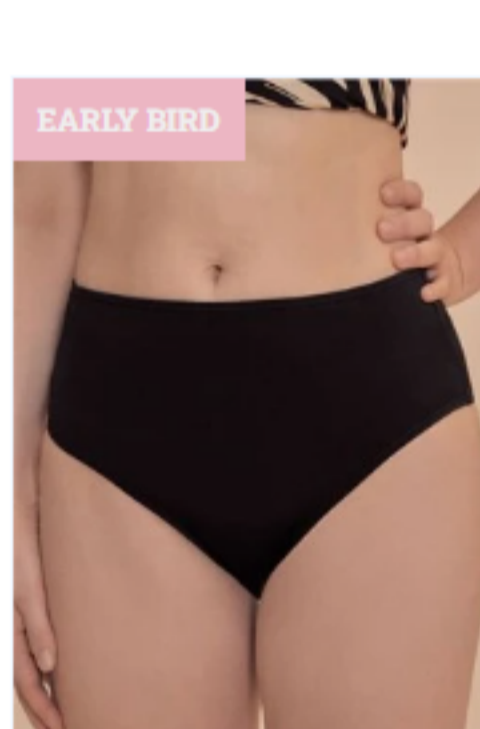

Lagos Tankini top

Lagos Bermuda de bain

Lazio Slip Taille Medium: Early Bird

Lazio Haut de bikini bandeau à soutien-gorge souple: Early Bird

Lazio Doublure Sculptante Devant: Early Bird

Lazio Une Pièce: Early Bird

Treviso Tankini: Early Bird

Treviso Une Pièce: Early Bird

Treviso Une Pièce: Early Bird

Treviso Une Pièce: Early Bird

Salerno Slip Taille Medium: Early Bird

Salerno Top 2 Pièces Sans Armatures: Early Bird

Salerno Tankini: Early Bird

Salerno Sarong: Early Bird

Salerno Une Pièce: Early Bird

Turin Jupe de Bain: Early Bird

Turin Culotte Haute: Early Bird

Turin Blouson: Early Bird

Turin Doublure Sculptante Devant et Dos: Early Bird

Turin Une Pièce: Early Bird