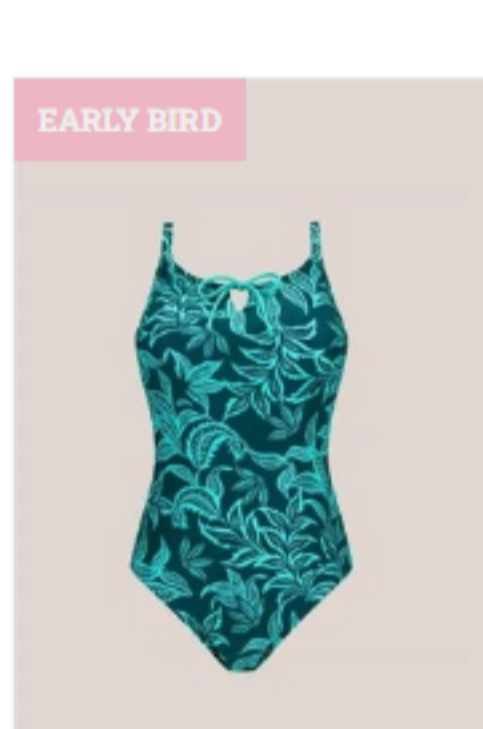

Lagos Tankini top

Lagos Bermuda de bain

Lazio Slip Taille Medium: Early Bird

Lazio Haut de bikini bandeau à soutien-gorge souple: Early Bird

Lazio Doublure Sculptante Devant: Early Bird

Lazio Une Pièce: Early Bird

Istria Slip: Early Bird

Istria Top 2 Pièces Sans Armatures: Early Bird

Istria Tankini: Early Bird

Istria Doublure Sculptante Devant: Early Bird

Istria Une Pièce: Early Bird

Treviso Slip: Early Bird

Treviso Top 2 Pièces Sans Armatures: Early Bird

Treviso Tankini: Early Bird

Treviso Une Pièce: Early Bird

Treviso Une Pièce: Early Bird

Treviso Une Pièce: Early Bird

Salerno Slip Taille Medium: Early Bird

Salerno Top 2 Pièces Sans Armatures: Early Bird

Salerno Tankini: Early Bird

Salerno Sarong: Early Bird

Salerno Une Pièce: Early Bird

Turin Jupe de Bain: Early Bird

Turin Culotte Haute: Early Bird

Turin Blouson: Early Bird

Turin Doublure Sculptante Devant et Dos: Early Bird

Turin Une Pièce: Early Bird