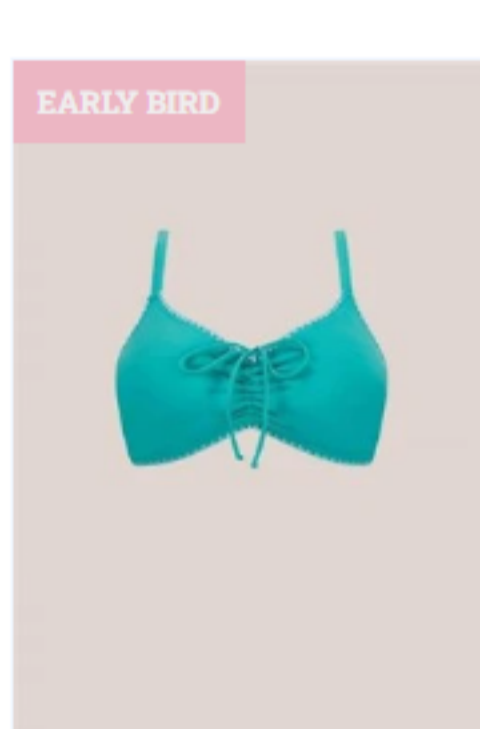

Lagos Tankini top

Lagos Bermuda de bain

Lazio Slip Taille Medium: Early Bird

Lazio Haut de bikini bandeau à soutien-gorge souple: Early Bird

Lazio Doublure Sculptante Devant: Early Bird

Lazio Une Pièce: Early Bird

Treviso Tankini: Early Bird

Treviso Une Pièce: Early Bird

Treviso Une Pièce: Early Bird

Treviso Une Pièce: Early Bird

Salerno Slip Taille Medium: Early Bird

Salerno Top 2 Pièces Sans Armatures: Early Bird

Salerno Tankini: Early Bird

Salerno Sarong: Early Bird

Salerno Une Pièce: Early Bird

Turin Jupe de Bain: Early Bird

Turin Culotte Haute: Early Bird

Turin Blouson: Early Bird

Turin Doublure Sculptante Devant et Dos: Early Bird

Turin Une Pièce: Early Bird