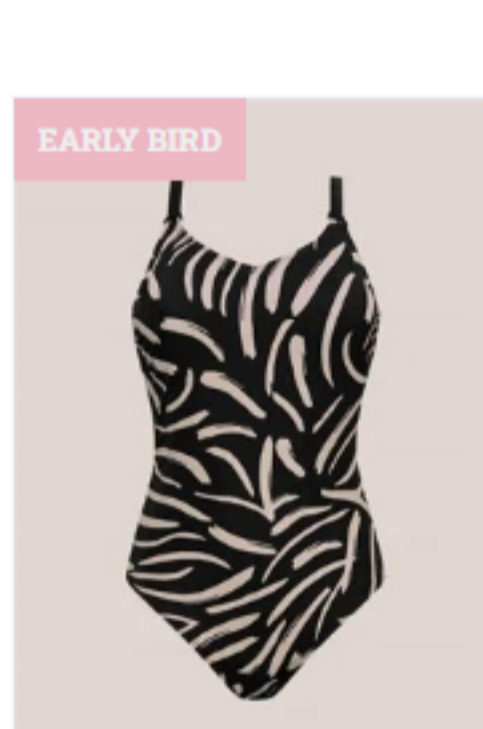

Lagos Tankini top

Lagos Bermuda de bain

Lazio Slip Taille Medium: Early Bird

Lazio Haut de bikini bandeau à soutien-gorge souple: Early Bird

Lazio Doublure Sculptante Devant: Early Bird

Lazio Une Pièce: Early Bird

Treviso Tankini: Early Bird

Treviso Une Pièce: Early Bird

Treviso Une Pièce: Early Bird

Treviso Une Pièce: Early Bird

Salerno Slip Taille Medium: Early Bird

Salerno Top 2 Pièces Sans Armatures: Early Bird

Salerno Tankini: Early Bird

Salerno Sarong: Early Bird

Salerno Une Pièce: Early Bird

Turin Jupe de Bain: Early Bird

Turin Culotte Haute: Early Bird

Turin Blouson: Early Bird

Turin Doublure Sculptante Devant et Dos: Early Bird

Turin Une Pièce: Early Bird

Casoria Culotte Haute: Early Bird

Casoria Tankini: Early Bird

Casoria Maillot une pièce à encolure haute: Early Bird

Casoria Top: Early Bird

Culotte taille haute Manila

Bikini avec encolure haute Manila

Blouson Manila