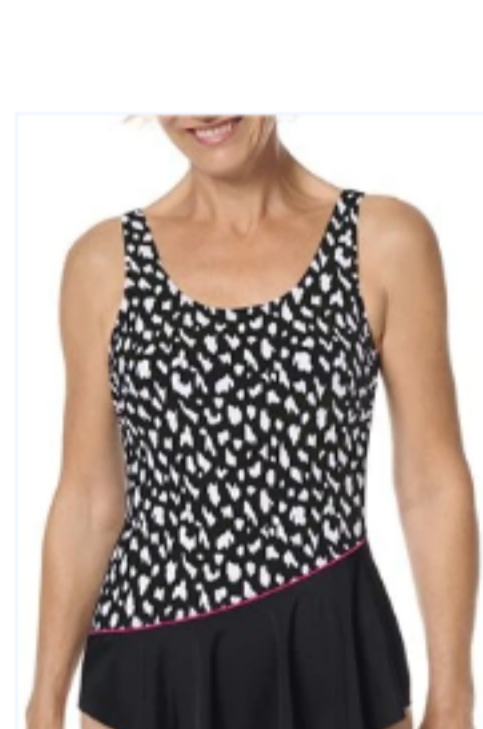

Salerno Sarong: Early Bird

Salerno Une Pièce: Early Bird

Turin Jupe de Bain: Early Bird

Turin Culotte Haute: Early Bird

Turin Blouson: Early Bird

Turin Doublure Sculptante Devant et Dos: Early Bird

Turin Une Pièce: Early Bird

Casoria Culotte Haute: Early Bird

Casoria Tankini: Early Bird

Casoria Maillot une pièce à encolure haute: Early Bird

Casoria Top: Early Bird

Culotte taille haute Manila

Bikini avec encolure haute Manila

Blouson Manila

Sarong Manila

Plein corsage une pièce Manila

Une pièce encolure haute Manila

★★★★★ (1)

Alabama culotte taille haut-71332

Salta une pièce

Salta haut de tankini

Salta haut de bikini