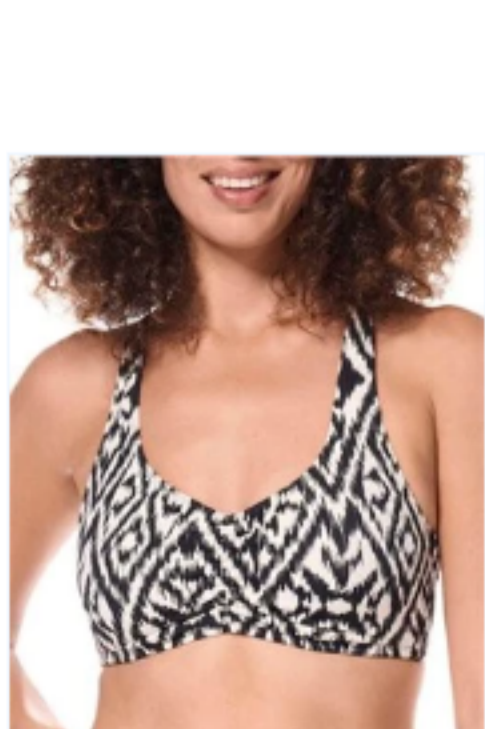

Lagos Tankini top

Lagos Bermuda de bain

Lazio Slip Taille Medium: Early Bird

Lazio Haut de bikini bandeau à soutien-gorge souple: Early Bird

Lazio Doublure Sculptante Devant: Early Bird

Lazio Une Pièce: Early Bird

Casoria Culotte Haute: Early Bird

Casoria Tankini: Early Bird

Casoria Maillot une pièce à encolure haute: Early Bird

Casoria Top: Early Bird

Culotte taille haute Manila

Bikini avec encolure haute Manila

Blouson Manila

Sarong Manila

Plein corsage une pièce Manila

Une pièce encolure haute Manila

★★★★★ (1)

Alabama culotte taille haut-71332

Salta une pièce

Salta haut de tankini

Salta haut de bikini