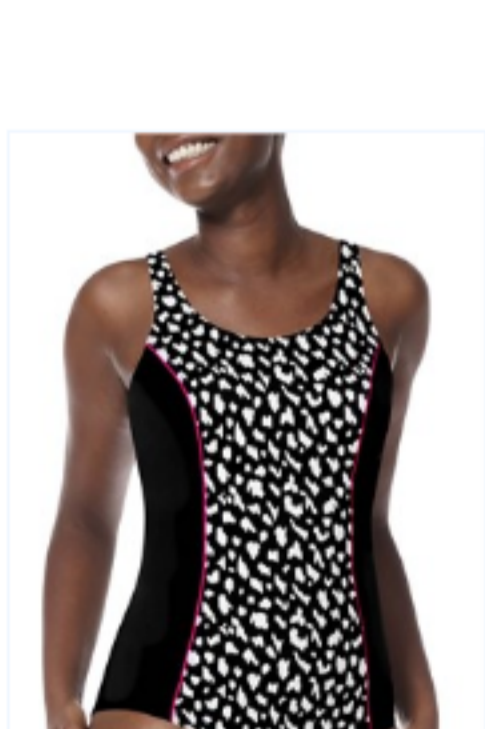

Lagos Tankini top

Lagos Bermuda de bain

Lazio Slip Taille Medium: Early Bird

Lazio Haut de bikini bandeau à soutien-gorge souple: Early Bird

Lazio Doublure Sculptante Devant: Early Bird

Lazio Une Pièce: Early Bird

Salerno Sarong: Early Bird

Salerno Une Pièce: Early Bird

Turin Jupe de Bain: Early Bird

Turin Culotte Haute: Early Bird

Turin Blouson: Early Bird

Turin Doublure Sculptante Devant et Dos: Early Bird

Turin Une Pièce: Early Bird

Casoria Culotte Haute: Early Bird

Casoria Tankini: Early Bird

Casoria Maillot une pièce à encolure haute: Early Bird

Casoria Top: Early Bird

Culotte taille haute Manila

Bikini avec encolure haute Manila

Blouson Manila

Sarong Manila

Plein corsage une pièce Manila

Une pièce encolure haute Manila

★★★★★ (1)

Alabama culotte taille haut-71332

Salta une pièce

Salta haut de tankini

Salta haut de bikini