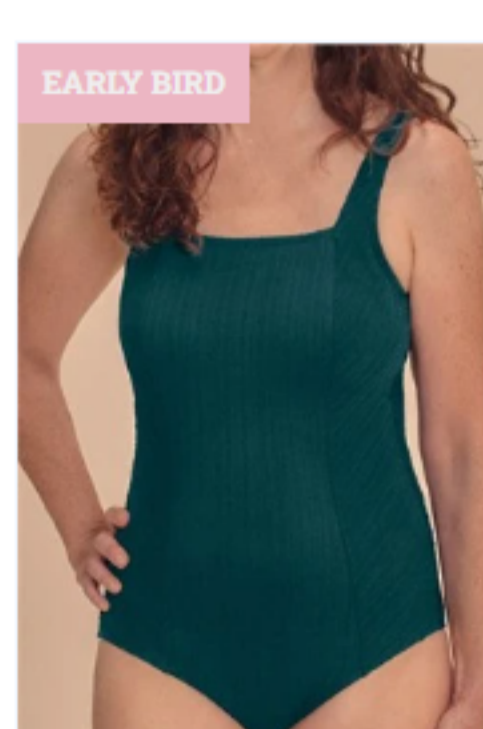

Lagos Tankini top

Lagos Bermuda de bain

Lazio Slip Taille Medium: Early Bird

Lazio Haut de bikini bandeau à soutien-gorge souple: Early Bird

Lazio Doublure Sculptante Devant: Early Bird

Lazio Une Pièce: Early Bird

Istria Slip: Early Bird

Istria Top 2 Pièces Sans Armatures: Early Bird

Istria Tankini: Early Bird

Istria Doublure Sculptante Devant: Early Bird

Istria Une Pièce: Early Bird

Treviso Slip: Early Bird

Treviso Top 2 Pièces Sans Armatures: Early Bird

Treviso Tankini: Early Bird

Treviso Une Pièce: Early Bird

Treviso Une Pièce: Early Bird

Treviso Une Pièce: Early Bird

Salerno Slip Taille Medium: Early Bird

Salerno Top 2 Pièces Sans Armatures: Early Bird

Salerno Tankini: Early Bird