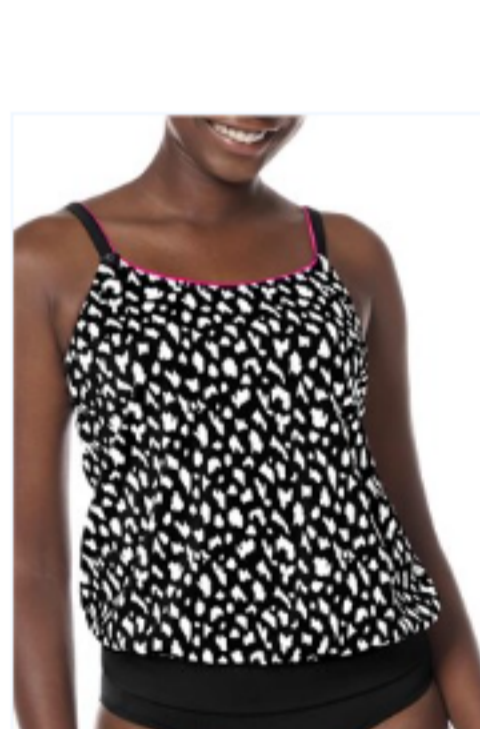

Lagos Tankini top

Lagos Bermuda de bain

Lazio Slip Taille Medium: Early Bird

Lazio Haut de bikini bandeau à soutien-gorge souple: Early Bird

Lazio Doublure Sculptante Devant: Early Bird

Lazio Une Pièce: Early Bird

Salerno Sarong: Early Bird

Salerno Une Pièce: Early Bird

Turin Jupe de Bain: Early Bird

Turin Culotte Haute: Early Bird

Turin Blouson: Early Bird

Turin Doublure Sculptante Devant et Dos: Early Bird

Turin Une Pièce: Early Bird

Casoria Culotte Haute: Early Bird

Casoria Tankini: Early Bird

Casoria Maillot une pièce à encolure haute: Early Bird

Casoria Top: Early Bird

Culotte taille haute Manila

Bikini avec encolure haute Manila

Blouson Manila

Sarong Manila

Plein corsage une pièce Manila

Une pièce encolure haute Manila

★★★★★ (1)

Alabama culotte taille haut-71332

Salta une pièce

Salta haut de tankini

Salta haut de bikini