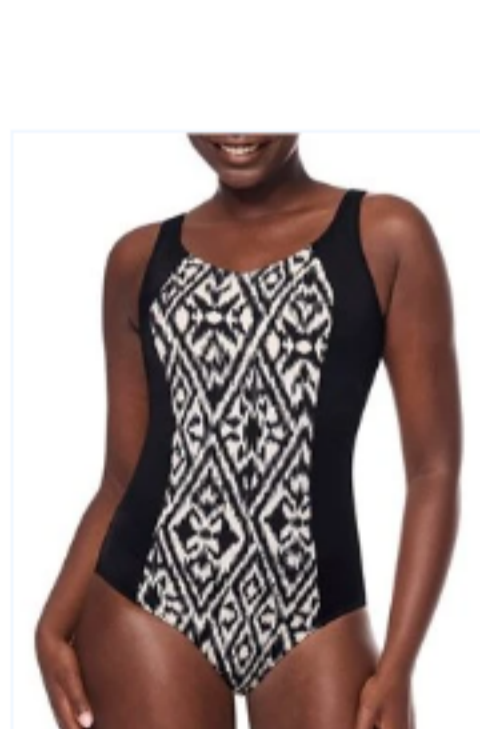

Lagos Tankini top

Lagos Bermuda de bain

Lazio Slip Taille Medium: Early Bird

Lazio Haut de bikini bandeau à soutien-gorge souple: Early Bird

Lazio Doublure Sculptante Devant: Early Bird

Lazio Une Pièce: Early Bird

Casoria Culotte Haute: Early Bird

Casoria Tankini: Early Bird

Casoria Maillot une pièce à encolure haute: Early Bird

Casoria Top: Early Bird

Culotte taille haute Manila

Bikini avec encolure haute Manila

Blouson Manila

Sarong Manila

Plein corsage une pièce Manila

Une pièce encolure haute Manila

★★★★★ (1)

Alabama culotte taille haut-71332

Salta une pièce

Salta haut de tankini

Salta haut de bikini